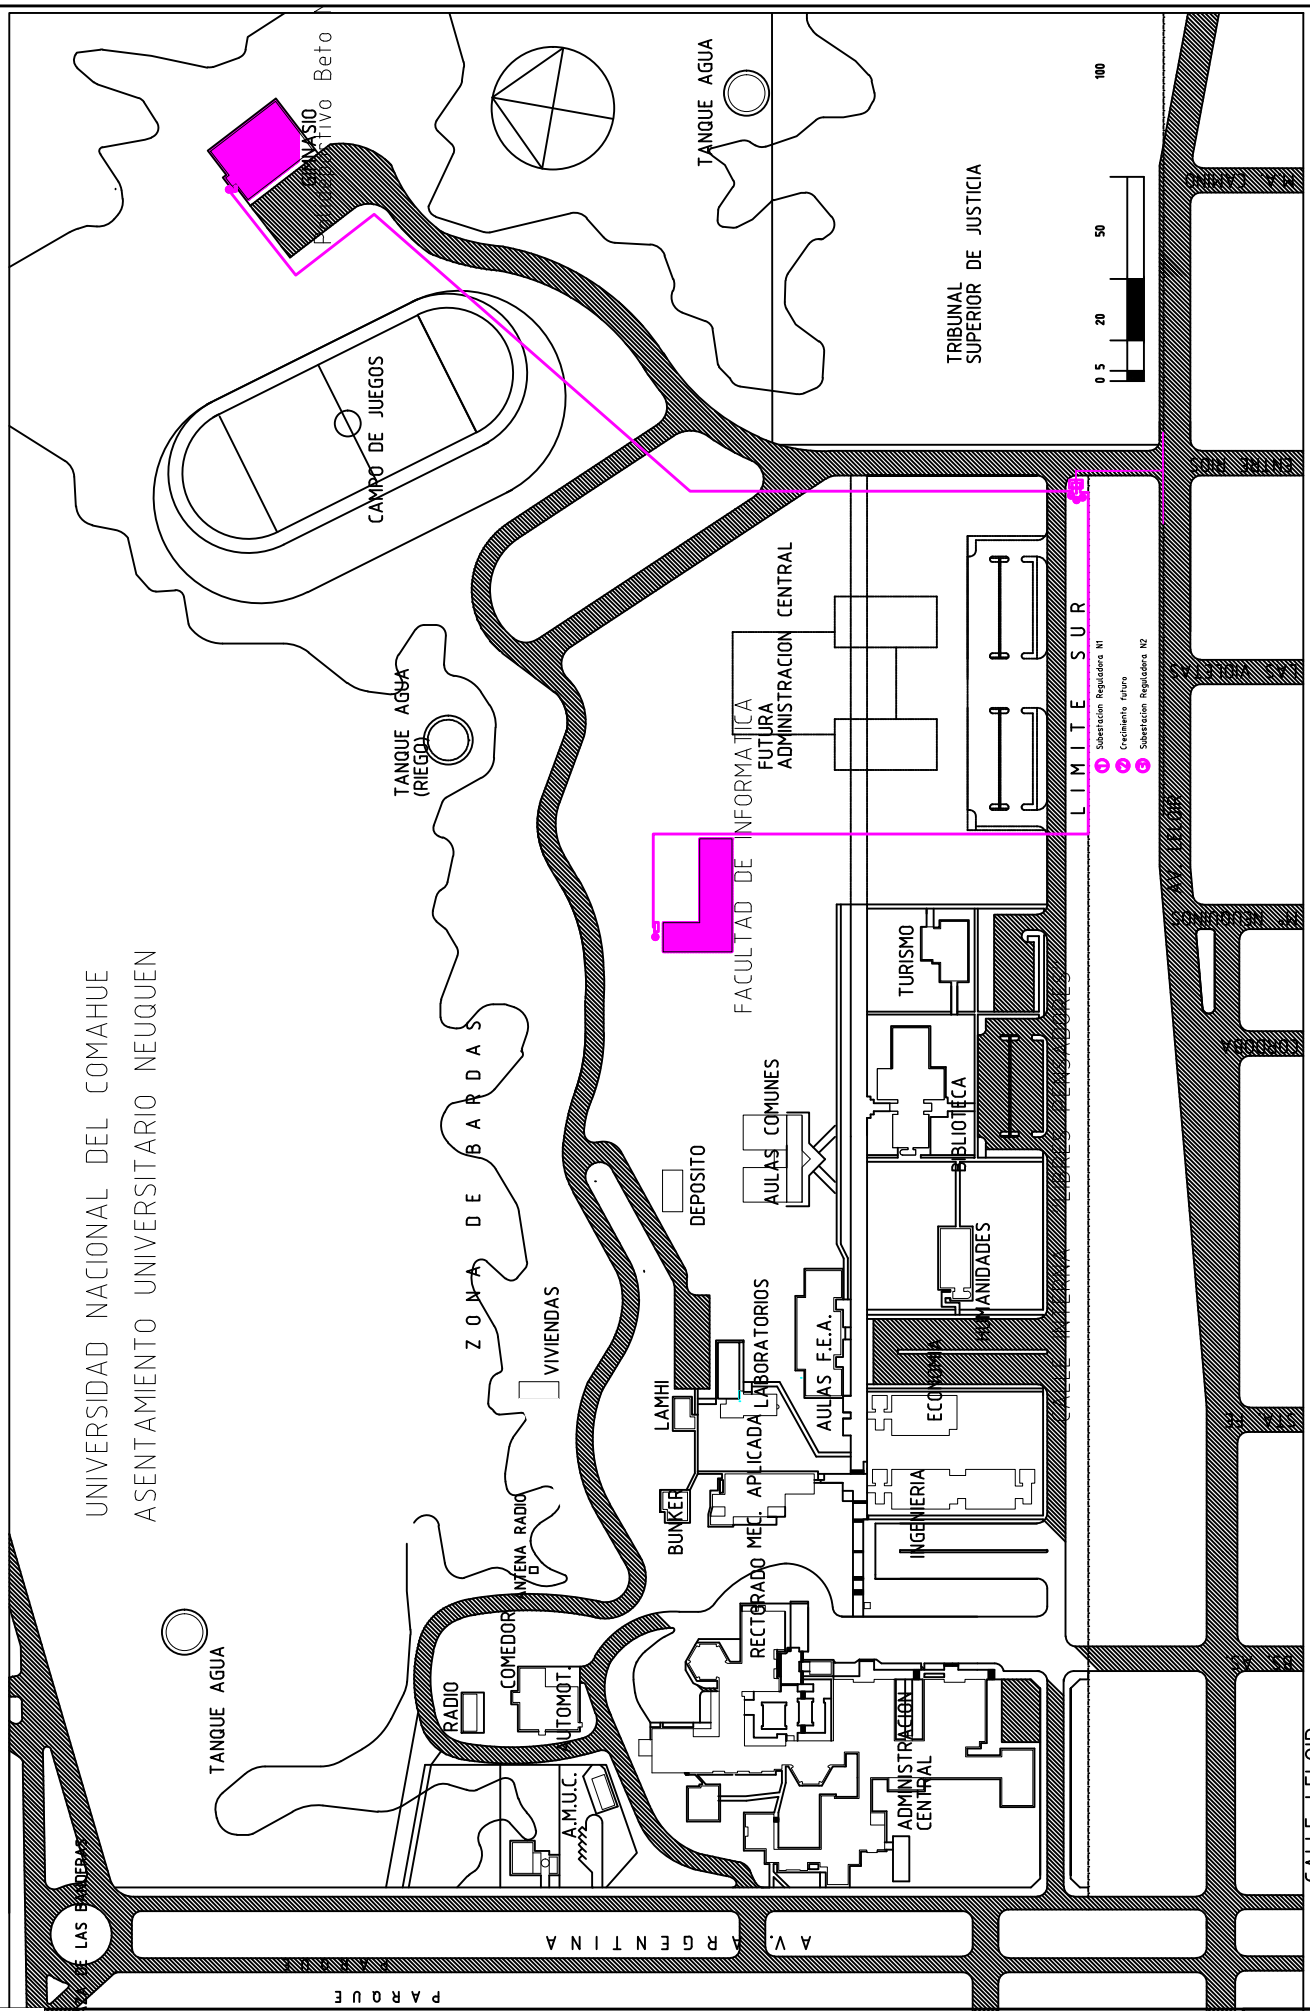

PLANIMETRIA GENERAL
 PROYECTO DE RED DE GAS "ZONA ESTE"
 CAMPUS UNIVERSITARIO NEUQUEN

UNIVERSIDAD NACIONAL DEL COMAHUE
 ASENTAMIENTO UNIVERSITARIO NEUQUEN

AV. LAS BANDERAS

AV. ARGENTINA

PARQUE

LIMITE SUR

- Subestacion Reguladora N1
- Credenciales Future
- Subestacion Reguladora N2

0 5 20 50 100

CALLE TELLOIR